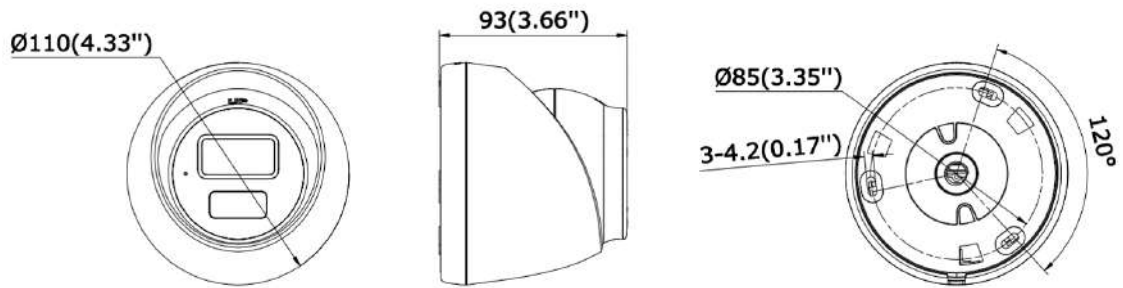

▪ Available Model

DS-2CD1347G2H-LIUF(2.8mm)

DS-2CD1347G2H-LIUF(4mm)

DS-2CD1347G2H-LIU(2.8mm)

DS-2CD1347G2H-LIU(4mm)

▪ **Dimension**

Unit:mm (inch)

▪ **Accessory**