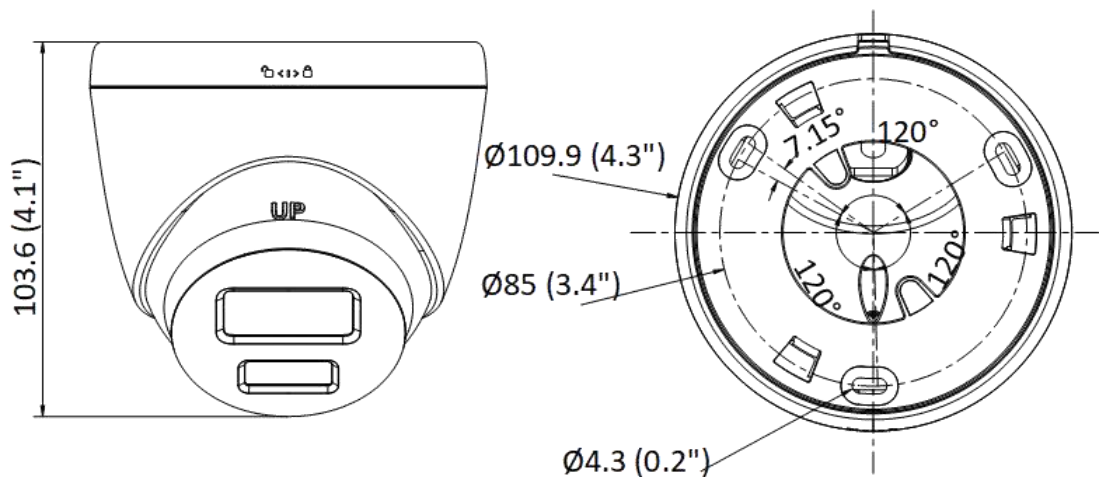

▪ Available Model

DS-2CD1347G2-LUF (2.8/4 mm)

DS-2CD1347G2-L (2.8/4 mm)

▪ **Dimension**

Unit: mm (inch)

▪ **Accessory**

▪ **Optional**

DS-1272ZJ-110-TRS Wall Mount	DS-1276ZJ-SUS Corner Mount	DS-1280ZJ-S Junction Box	DS-1275ZJ-SUS Vertical Pole Mount	DS-1281ZJ-S Inclined Ceiling Mount
				