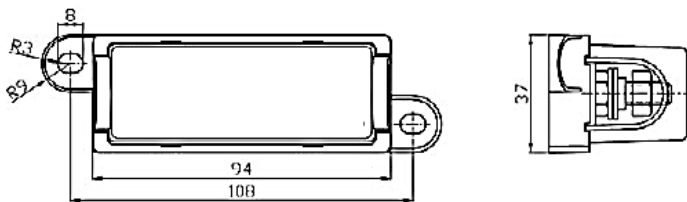

Fuse holder for MEGA fuse