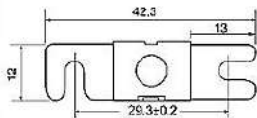

MIDI, MEGA and ANL fuses, and fuse holders

www.victronenergy.com

MIDI fuse

MIDI fuses 32V	Appr. voltage drop	Cold resistance
MIDI fuse 60A/32V	70 mV	0,9 mΩ
MIDI fuse 80A/32V	60 mV	0,55 mΩ
MIDI fuse 100A/32V	60 mV	0,45 mΩ
MIDI fuse 125A/32V	60 mV	0,30 mΩ
MIDI fuse 150A/32V	80 mV	0,30 mΩ
MIDI -fuse 200A/32V	80 mV	0,25 mΩ
MIDI fuses 58V	Appr. voltage drop	Cold resistance
MIDI fuse 30A/58V	65 mV	2 mΩ
MIDI fuse 40A/58V	65 mV	1,4 mΩ
MIDI fuse 50A/58V	65 mV	1 mΩ
MIDI fuse 60A/58V	70 mV	0,9 mΩ
MIDI fuse 100A/58V	70 mV	0,45 mΩ

MEGA fuses 32V	Appr. voltage drop	Cold resistance
MEGA fuse 60A/32V	120 mV	1,5 mΩ
MEGA fuse 80A/32V	90 mV	0,7 mΩ
MEGA fuse 100A/32V	90 mV	0,6 mΩ
MEGA fuse 125A/32V	90 mV	0,4 mΩ
MEGA fuse 150A/32V	90 mV	0,38 mΩ
MEGA fuse 150A/32V	90 mV	0,35 mΩ
MEGA fuse 175A/32V	90 mV	0,3 mΩ
MEGA fuse 200A/32V	80 mV	0,25 mΩ
MEGA fuse 225A/32V	80 mV	0,22 mΩ
MEGA fuse 250A/32V	80 mV	0,2 mΩ
MEGA fuse 300A/32V	80 mV	0,17 mΩ
MEGA fuse 400A/32V	70 mV	0,13 mΩ
MEGA fuse 500A/32V	70 mV	0,1 mΩ

MEGA fuses 58V	Appr. voltage drop	Cold resistance
MEGA fuse 125A/58V	90 mV	0,4 mΩ
MEGA fuse 200A/58V	80 mV	0,25 mΩ
MEGA fuse 250A/58V	80 mV	0,2 mΩ
MEGA fuse 300A/58V	80 mV	0,17 mΩ

MEGA fuses 80V	Appr. voltage drop	Cold resistance
MEGA fuse 80A/80V	110 mV	0,716 mΩ
MEGA fuse 100A/80V	110 mV	0,868 mΩ
MEGA fuse 150A/80V	110 mV	0,332 mΩ
MEGA fuse 175A/80V	110 mV	0,282 mΩ
MEGA fuse 225A/80V	110 mV	0,235 mΩ
MEGA fuse 300A/80V	80 mV	0,171 mΩ
MEGA fuse 400A/80V	80 mV	0,128 mΩ
MEGA fuse 500A/80V	80 mV	0,106 mΩ

ANL fuses 80V	Appr. voltage drop	Cold resistance
ANL fuse 300A/80V	125 mV	0,35 mΩ
ANL fuse 400A/80V	125 mV	0,3 mΩ
ANL fuse 500A/80V	100 mV	0,25 mΩ