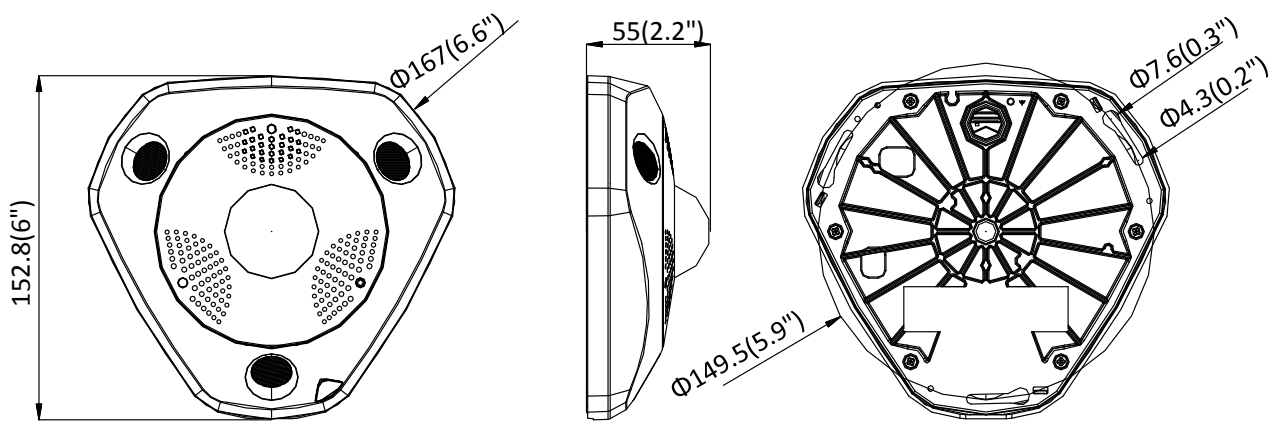

With -V Model

Unit: mm(inch)

Купити: <https://hikvision-ds-2cd63c5g0-ivs>

Інтернет-магазин Pipl.ua

Україна, 02000, м. Київ, пр-т Голосіївський 84

+38 073 600 500 2

+38 063 309 84 82

Україна, 65000, м. Одеса, ул. Генуезька 24Д, корпус 1

+38 067 177 40 11

order@pipl.ua