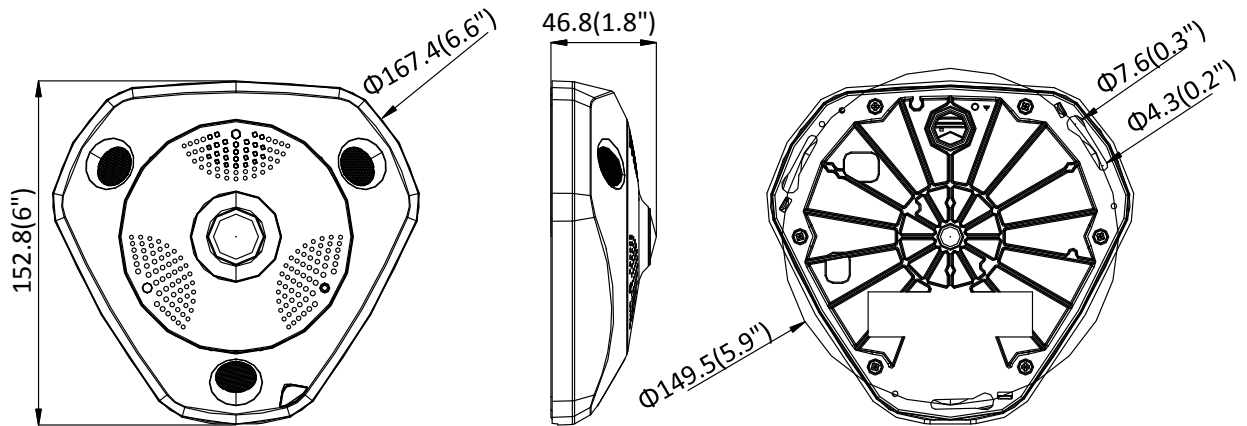

Without -V Model