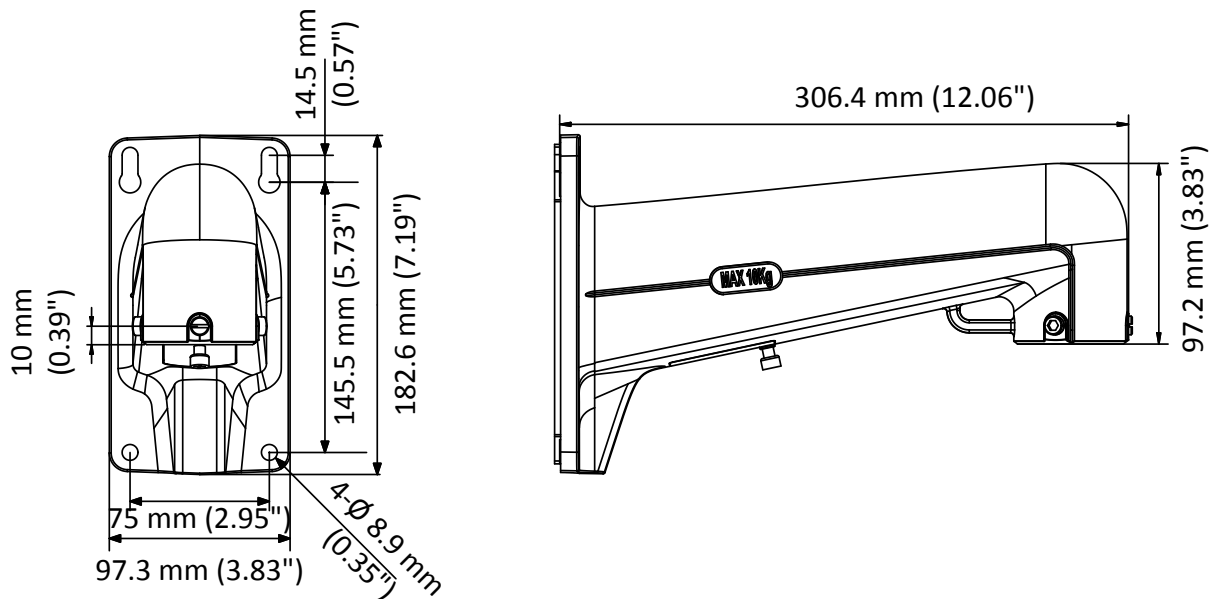

#### Dimension

#### Parameter

Model	DS-1602ZJ-P
Parameters	Wall Mount for Speed Dome
Appearance	Hikvision Gray
Material	Aluminum Alloy
Dimension	306.4 mm × 182.6 mm × 97.3 mm (12.06" × 7.19" × 3.83" )
Weight	1050 g (2.31 lb.)