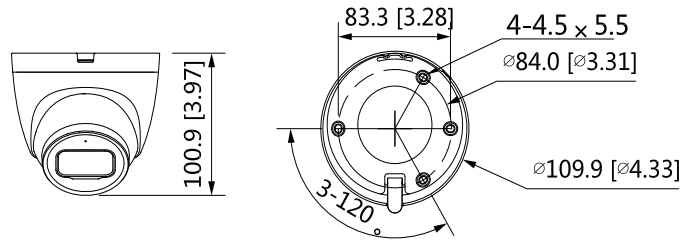

Structure

Casing	Metal + Plastic
Dimensions	100.9 mm × Φ109.9 mm (3.97" × Φ4.33")
Net Weight	0.39 kg (0.9 lb)
Gross Weight	0.56 kg (1.2 lb)

Ordering Information

Type	Part Number	Description
4MP Camera	DH-IPC-HDW2431TP-AS-S2	4MP WDR IR Eyeball Network Camera, PAL
	DH-IPC-HDW2431TN-AS-S2	4MP WDR IR Eyeball Network Camera, NTSC
Accessories (optional)	PFA130-E	Junction Box
	PFB203W	Wall Mount
	PFA152-E	Pole Mount
	PFM321D	DC12V1A Power Adapter
	LR1002-1ET/1EC	Single-port Long Reach Ethernet over Coax Extender
	PFM900-E	Integrated Mount Tester
	PFM114	TLC SD Card

PFM114
TLC SD Card

Dimensions (mm[inch])

Купити:

<https://pipl.ua/dahua-technology-dh-ipc-hdw2431tp-as-s2-2-8-mm/>

Інтернет-магазин Pipl.ua

Україна, 02000, м. Київ, пр-т Голосіївський 84

+38 073 600 500 2

+38 063 309 84 82