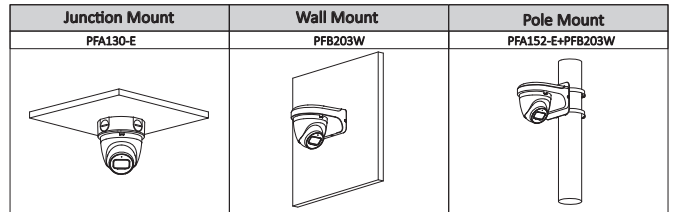

Structure

Casing	Metal + Plastic
Dimensions	100.9 mm × Φ109.9 mm (3.97" × Φ4.33")
Net Weight	0.39 kg (0.9 lb)
Gross Weight	0.56 kg (1.2 lb)

Ordering Information

Type	Part Number	Description
4MP Camera	DH-IPC-HDW2431TP-AS-S2	4MP WDR IR Eyeball Network Camera, PAL
	DH-IPC-HDW2431TN-AS-S2	4MP WDR IR Eyeball Network Camera, NTSC
Accessories (optional)	PFA130-E	Junction Box
	PFB203W	Wall Mount
	PFA152-E	Pole Mount
	PFM321D	DC12V1A Power Adapter
	LR1002-1ET/1EC	Single-port Long Reach Ethernet over Coax Extender
	PFM900-E	Integrated Mount Tester
	PFM114	TLC SD Card

PFM114
TLC SD Card

Dimensions (mm[inch])

Купити:

<https://pipl.ua/dahua-technology-dh-ipc-hdw2431tp-as-s2-2-8-mm/>

Інтернет-магазин Pipl.ua

Україна, 02000, м. Київ, пр-т Голосіївський 84

+38 073 600 500 2

+38 063 309 84 82