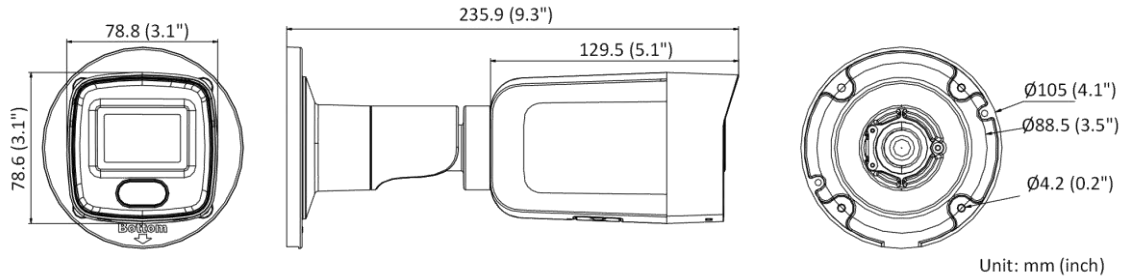

Protection

IP67 (IEC 60529-2013)

▪ **Available Model**

DS-2CD3047G2-LS(2.8/4/6 mm)

▪ **Dimension**

▪ **Accessory**

▪ **Optional**

DS-1275ZJ-SUS Vertical Pole Mount	DS-1276ZJ-SUS Corner Mount	DS-1280ZJ-S Junction Box