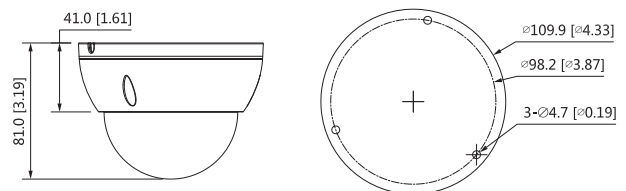

Dimensions (mm[inch])

Купити: [https://Dahua Technology DH-IPC-HDBW3441EP-AS \(2.8 мм\)](https://Dahua Technology DH-IPC-HDBW3441EP-AS (2.8 мм))

Інтернет-магазин PipI.ua

Україна, 02000, м. Київ, пр-т Голосіївський 84