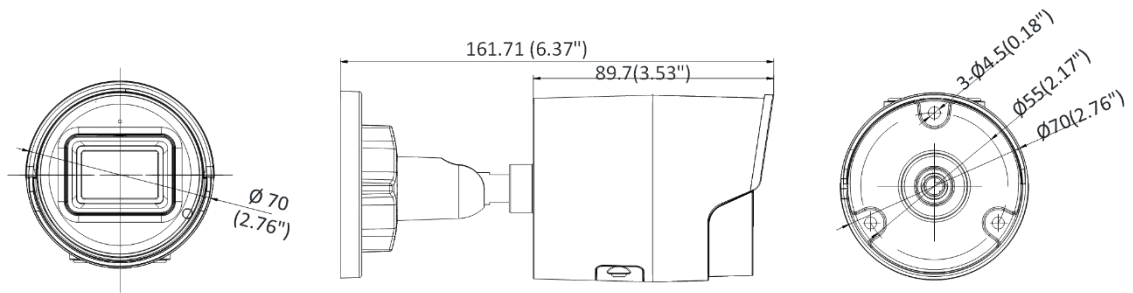

#### ▪ Available Model

DS-2CD2086G2-IU (2.8/4/6 mm)

DS-2CD2086G2-I (2.8/4/6 mm)

▪ **Dimension**

Unit: mm(Inch)

▪ **Accessory**

▪ **Optional**

**DS-1280ZJ-XS**