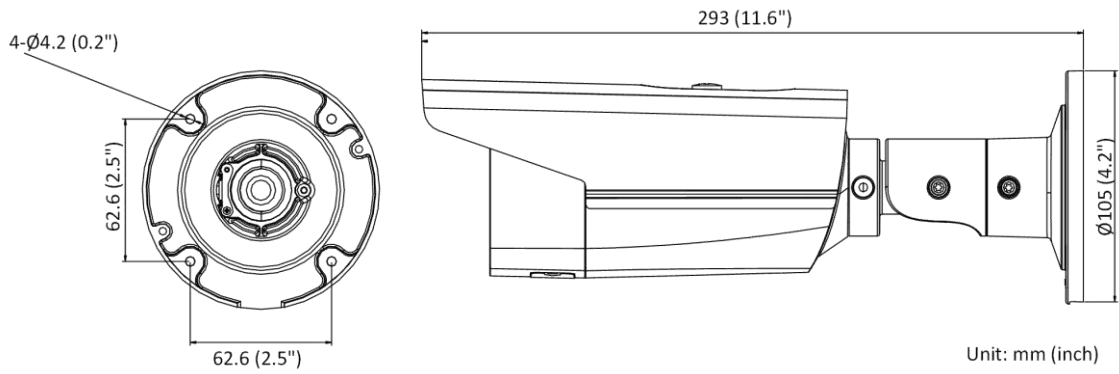

Power Supply	12 VDC \pm 25%, reverse polarity protection PoE: 802.3af, Class 3
Power Consumption and Current	-2I: 12 VDC, 0.71 A, max. 8.5 W PoE (802.3af, 36 V to 57 V), 0.27 A to 0.17 A, max. 9.5 W -4I: 12 VDC, 1.0 A, max. 11.5 W PoE (802.3af, 36 V to 57 V), 0.35 A to 0.22 A, max. 12.5 W
Power Interface	\varnothing 5.5 mm coaxial power plug
Material	Aluminum alloy body Sun shield, IR cover: plastic
Dimension	\varnothing 105 \times 293 mm (\varnothing 4.2" \times 11.6")
Package Dimension	386 \times 156 \times 155 mm (15.2" \times 6.2" \times 6.2")
Weight	Approx. 1070 g (2.4 lb.)
With Package Weight	Approx. 1589 g (3.5 lb.)
Approval	
EMC	FCC (47 CFR Part 15, Subpart B); CE-EMC (EN 55032: 2015, EN 61000-3-2: 2014, EN 61000-3-3: 2013, EN 50130-4: 2011 +A1: 2014); RCM (AS/NZS CISPR 32: 2015); IC (ICES-003: Issue 6, 2016); KC (KN 32: 2015, KN 35: 2015)
Safety	UL (UL 60950-1); CB (IEC 60950-1:2005 + Am 1:2009 + Am 2:2013); CE-LVD (EN 60950-1:2005 + Am 1:2009 + Am 2:2013); BIS (IS 13252(Part 1):2010+A1:2013+A2:2015)
Environment	CE-RoHS (2011/65/EU); WEEE (2012/19/EU); Reach (Regulation (EC) No 1907/2006)
Protection	IP67 (IEC 60529-2013)

▪ Available Model

DS-2CD2T23G2-2I (2.8/4/6 mm)

DS-2CD2T23G2-4I (2.8/4/6 mm)

▪ Accessory

▪ Optional

▪ **Dimension**

▪ **Accessory**

▪ **Optional**