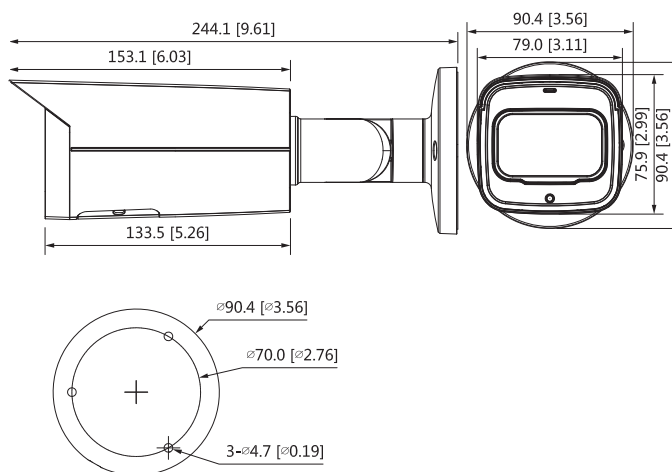

Environment

Operating Conditions	-30°C to +60°C (-22°F to +140°F)/less than≤95%
Storage Conditions	-40°C to +60°C (-40°F to +140°F)
Ingress Protection	IP67

Structure

Casing	Metal
Dimensions	244.1 mm × Φ90.4 mm (9.6" × Φ3.6")
Net Weight	0.85 kg (1.9 lb)
Gross Weight	1.10 kg (2.4 lb)

Dimensions (mm[inch])

Купити: <https://pipl.ua/dahua-technology-dh-ipc-hfw1431tp-zs-s4/>

Інтернет-магазин Pipl.ua

Україна, 02000, м. Київ, пр-т Голосіївський 84

+38 073 600 500 2

+38 063 309 84 82

Україна, 65000, м. Одеса, ул. Генуезька 24Д, корпус 1