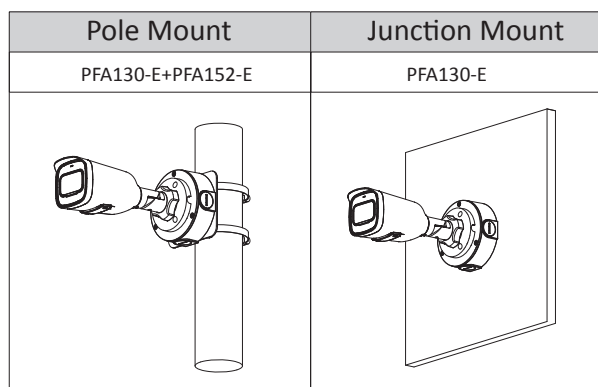

Accessories

Optional:

PFA130-E
Junction Box

PFA152-E
Pole Mount

PFM321D
DC12V1A Power
Adapter

LR1002-1ET/1EC
Single-port long
reach ethernet over
coax extender

PFM900-E
Integrated Mount
tester

PFM114
TLC SD card

Dimensions (mm[inch])

Купити: <https://pipl.ua/dahua-technology-dh-ipc-hfw1431tp-zs-s4/>

Інтернет-магазин Pipl.ua

Україна, 02000, м. Київ, пр-т Голосіївський 84

+38 073 600 500 2

+38 063 309 84 82

Україна, 65000, м. Одеса, ул. Генуезька 24Д, корпус 1