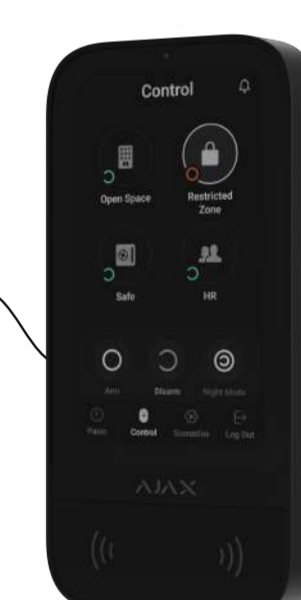

Клавіатура має окремий екран керування пристроями автоматизації. Він уміщує до 6 кнопок, кожна з яких керує одним пристроєм або групою пристроїв. Завдяки групам зручніше керувати кількома вимикачами, реле або розетками.

Для надзвичайних ситуацій на клавіатурі передбачена опціональна панель із трьома тривожними кнопками: тривога, пожежа та медична допомога. Якщо користувача примушують вимкнути сигналізацію, він може скористатися кодом примусу, щоб зімітувати зняття системи з охорони та надіслати тривогу охоронній компанії. При цьому застосунок, індикація клавіатури та сирени не викриють користувача.

Автоматичне блокування екрану в разі спроб підібрати код

Захист від авторизації через сторонні пристрої доступу

Код примусу

Панель з тривожними кнопками: тривога, пожежа, медична допомога

Автономність

За щоденного використання¹ KeyPad TouchScreen працюватиме до 1,5 року від попередньо встановлених батарей. Їхній стан можна перевірити в застосунку, а сповіщення про потребу заміни батарей надходять заздалегідь. Клавіатура також передбачає можливість під'єднатися до блока живлення 12 В. У такому разі батареї стають джерелом резервного живлення, і клавіатура продовжить працювати навіть якщо основне живлення втрачено.

До 1,5 року роботи від змінних батарей

Під'єднання опційного живлення 12 В

Зашифрований двосторонній зв'язок

Jeweller + Wings

технологія зв'язку

KeyPad TouchScreen підтримує радіопротоколи **Jeweller** і **Wings** для надійного бездротового зв'язку. Jeweller відповідає за передавання команд, подій і тривог. Wings передає велику кількість даних завдяки вбудованим алгоритмам перевірки та дозавантаження пакетів. Інформація надходить миттєво навіть якщо сигнал нестабільний або є перебої зв'язку.