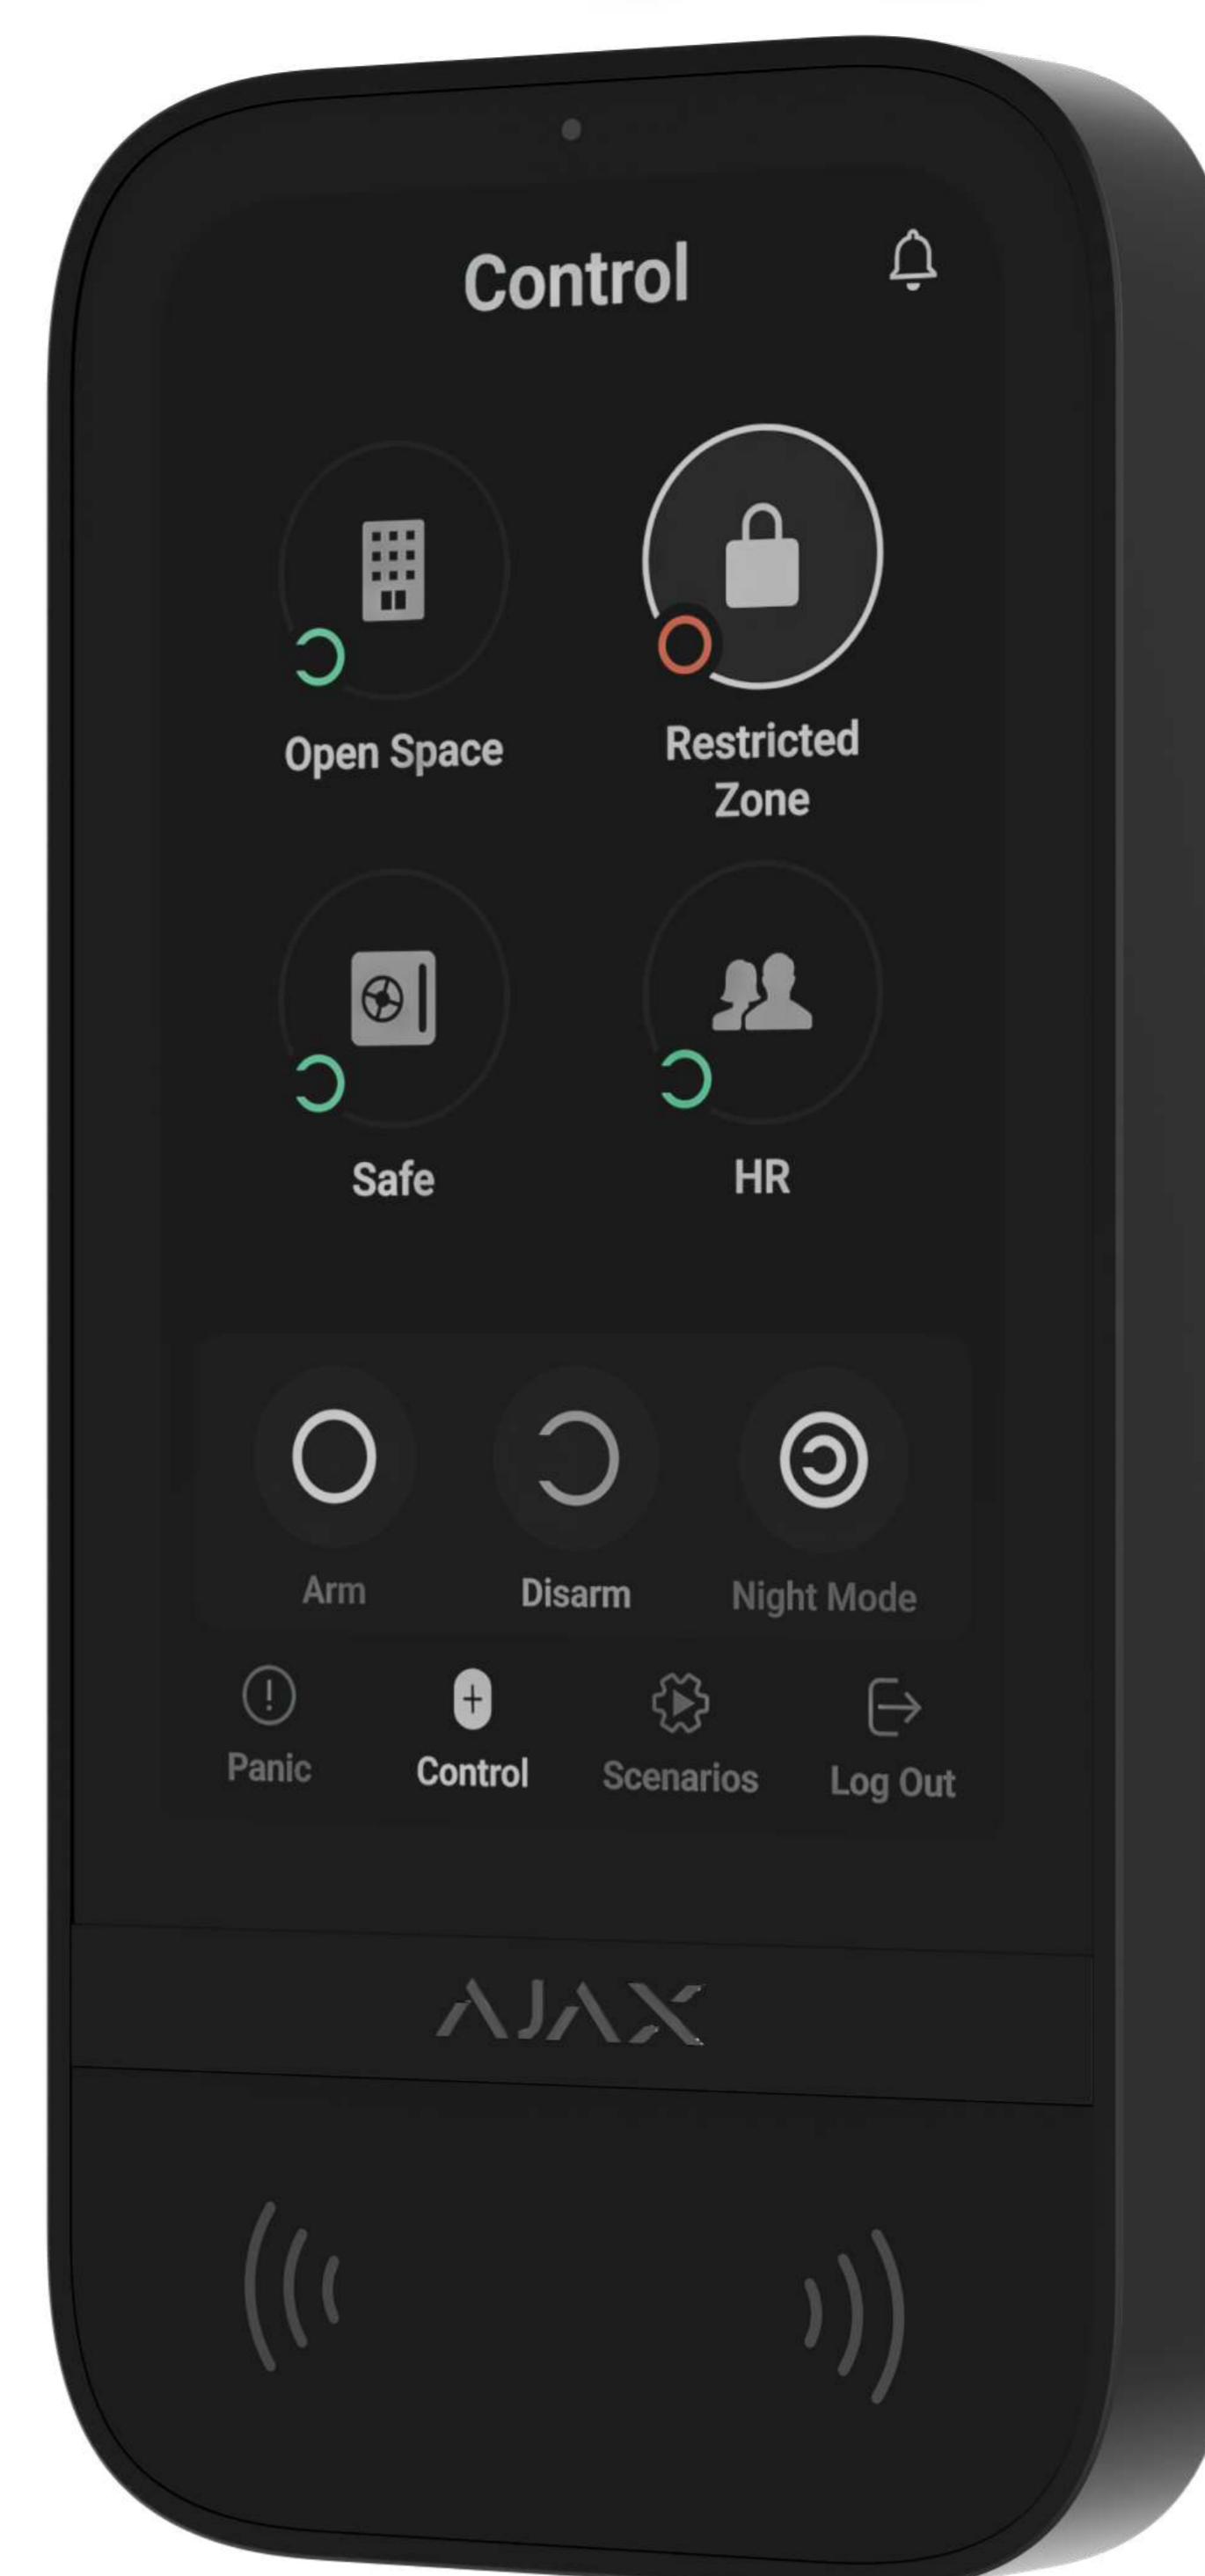

KeyPad TouchScreen Jeweller

Бездротова клавіатура з сенсорним екраном і безконтактною авторизацією.

Для роботи потрібен хаб Ajax.
Детальна інформація за посиланням:

 ajax.systems/support/devices/keypad-touchscreen/

DESFire®

Найкращий досвід розумного керування

KeyPad TouchScreen — клавіатура з сенсорним екраном для керування системою Ajax. Пристрій активується, коли до нього підносиш руку, та має автоматично регульовану підсвітку. Інтерфейс наслідує застосунок Ajax, тож користувач легко зорієнтується в елементах керування. Сенсорний екран діагоналлю 5 дюймів дає змогу швидко побачити поточний режим охорони будь-якої групи пристроїв.

Про тривоги, відчинення дверей та затримки на вхід/вихід додатково сповіщає звукова індикація, гучність якої можна налаштувати в застосунках. Також клавіатура сповіщає користувачів про несправності під час встановлення під охорону. Це допомагає виявити причини помилок і збоїв.

Клавіатура має окремий екран керування пристроями автоматизації. Він уміщує до 6 кнопок, кожна з яких керує одним пристроєм або групою пристроїв. Завдяки групам зручніше керувати кількома вимикачами, реле або розетками.