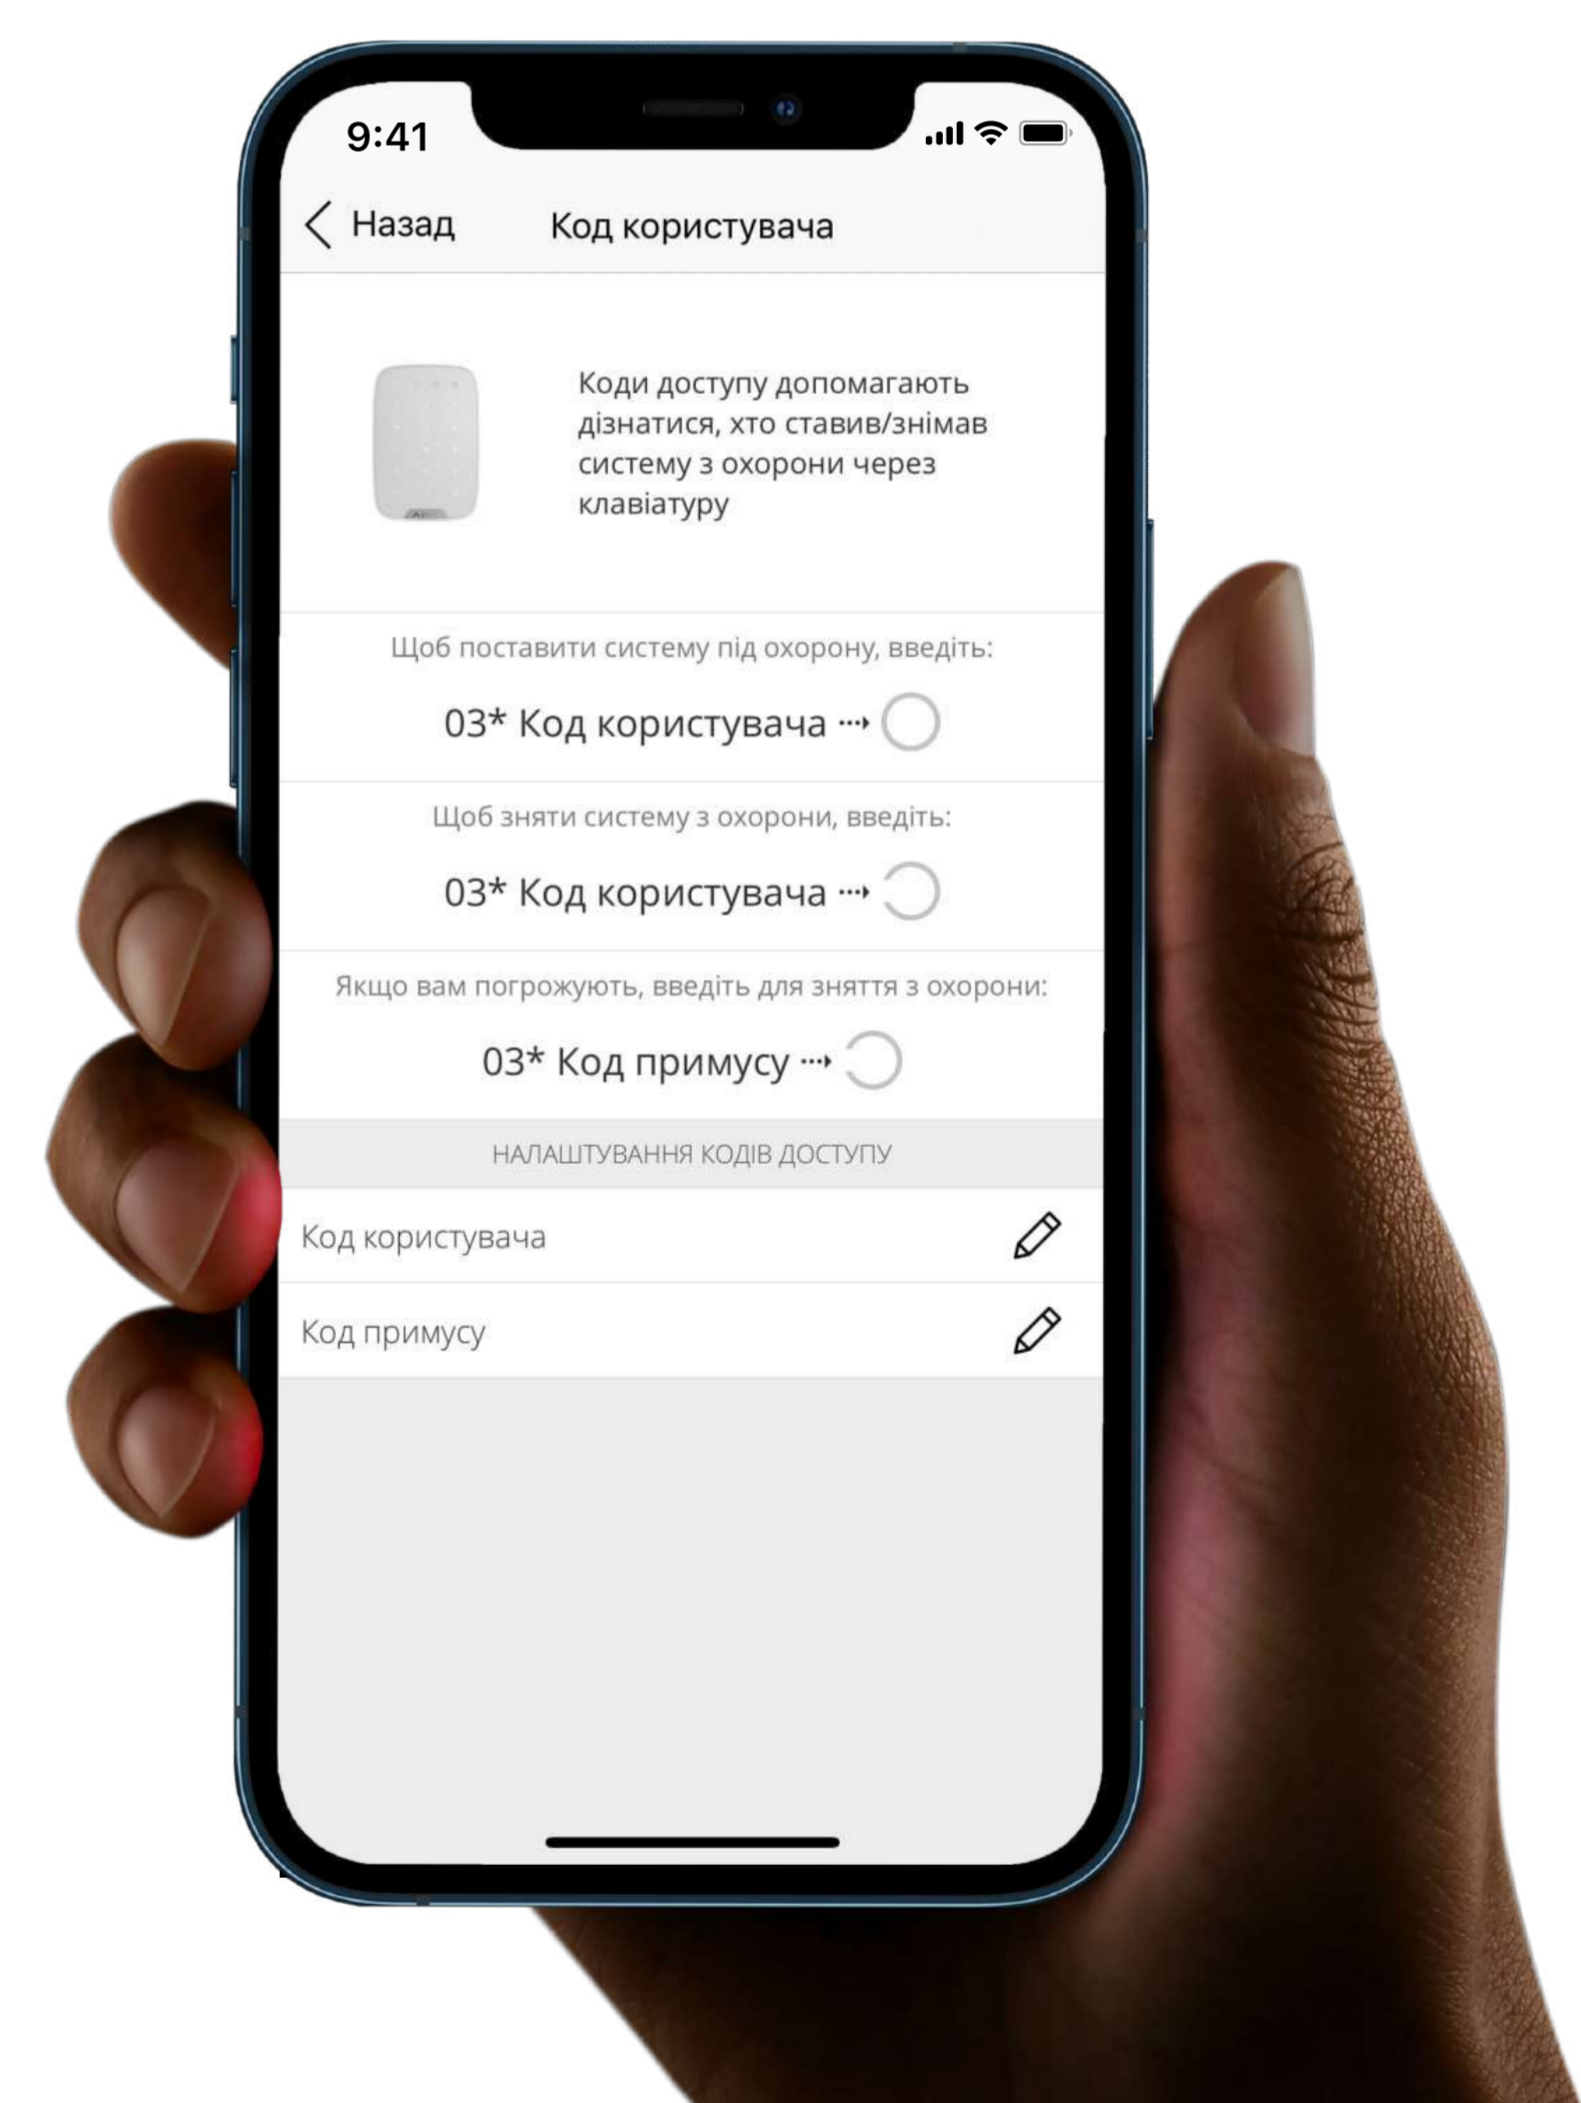

Комплексний захист у надзвичайних ситуаціях

KeyPad TouchScreen захищений від спроб зломисників підібрати код — екран блокується, якщо три рази поспіль ввести неправильний код. Клавіатура керується тільки авторизованими в застосунку картками, брелоками та смартфонами, тож увійти до системи зі стороннім пристроєм доступу неможливо. Корпус оснащений тампером проти злому. В разі саботажу охоронна компанія та користувачі отримують відповідні сповіщення.