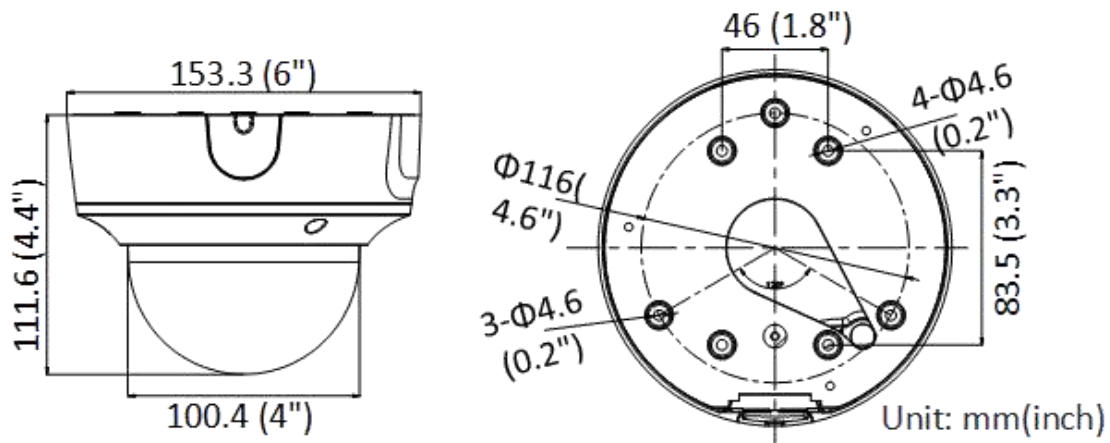

Available Model

DS-2CD2721G0-IZS (2.8 to 12 mm)

DS-2CD2721G0-IZ (2.8 to 12 mm)

Dimension

Accessory

Optional

DS-1471ZJ-155 Pendant Mount	DS-1473ZJ-155B Wall Mount	DS-1280ZJ-DM55 Junction Box	DS-1476ZJ-SUS Corner Mount	DS-1473ZJ-155 Wall Mount
--------------------------------	------------------------------	--------------------------------	-------------------------------	-----------------------------