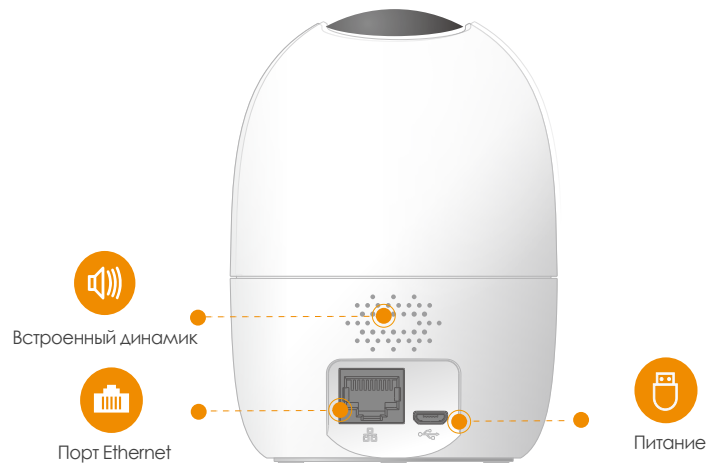

Вид сзади

Технические характеристики

Видеокамера

1/2.7" 2Мп CMOS
2Мп (1920 x 1080)
Дальность ИК-подсветки до 10м
Фиксированный объектив 3.6мм
Угол обзора: 93° (Гориз), 48° (Верт), 115° (Диал)
Поворот 0~355° по горизонтали и -5°~80° по вертикали

Видео и Аудио

Сжатие видео: H.265/H.264
До 25 к\с
Цифровое увеличение 16x
Двусторонняя аудиосвязь

Управление уведомлениями

Детекция движения
Обнаружение человека
Настраиваемая область
Трев. сигнал по звуковому сигналу

Сеть

Wi-Fi: IEEE802.11 b/g/n, до 50м на открытой местности
Приложение imou: iOS, Android
onvif

Вспомогательные интерфейсы

Слот micro SD (до 256Гб)
Встроенные микрофон и динамик
Кнопка WPS/Сброс

Общие данные

Питание DC 5В/1А
Потребление: < 3,5 Вт
Рабочие условия: -10°C~+45°C
Относительная влажность менее 95%
Размеры: 106.1 x 77.4 x 77.4мм
Вес: 238 гр
CE, EAC

Комплект поставки

- Видеокамера, 1 шт.
- Краткое руководство пользователя, 1 шт.
- Блок питания, 1 шт.
- Кабель питания, 1 шт.
- Комплект шурупов, 1 шт.
- Монтажная пластина, 1 шт.
- Шаблон разметки, 1 шт.

Интернет-магазин PipI.ua

Україна, 02000, м. Київ, пр-т Голосіївський 84

+38 073 600 500 2

+38 063 309 84 82

Україна, 65000, м. Одеса, ул. Генуезька 24Д, корпус 1

+38 067 177 40 11

order@pipI.ua

<http://www.imoulife.com>